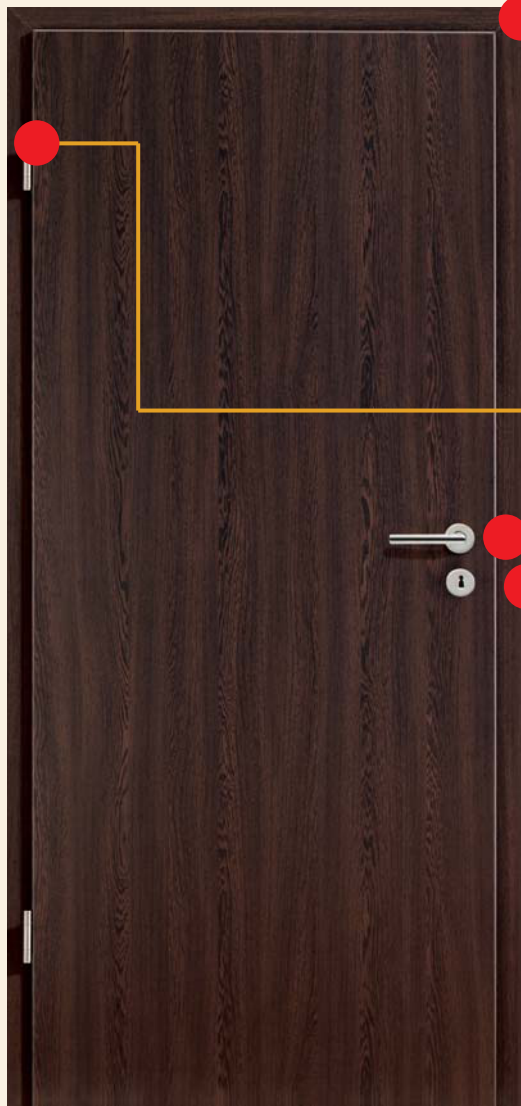

PortaLit® Exclusiv – pentru locuinte exclusive

PortaLit®
Exclusiv

PortaLit® Exclusiv – componente la vedere

Descriere

Latimea speciala a pervazului de 65 mm
Datorita latimii extra, este scos in evidenta calitatea decorului.

Balamale Nichel-mat tip V 4426 WF
Sincronizate optic cu cantul blatului de usa poate fi cu cap rotunjit sau drept. Suprafata mat-nichelata se asorteaza cu manerul care are aceiasi suprafata.

Broasca de calitate cu inchizator silentios
Pentru ca usa sa se inchida extrem de usor si silentios. Rozeta metalica pentru o montarea mai facila a manerului.

Contraplaca metalica rotunjita la suprafata
Din pasiune pentru detaliile tehnice si cu un efect vizual perfect.

Variantele de realizare pentru usile PortaLit® - Exclusive

Termene de livrare

Usi cu un canat sau cu 2 canaturi, cu cant rotund sau drept, usi din seria Design, usile culisante si de intrare in apartament: in toate decorurile PortaLit®
Program extins