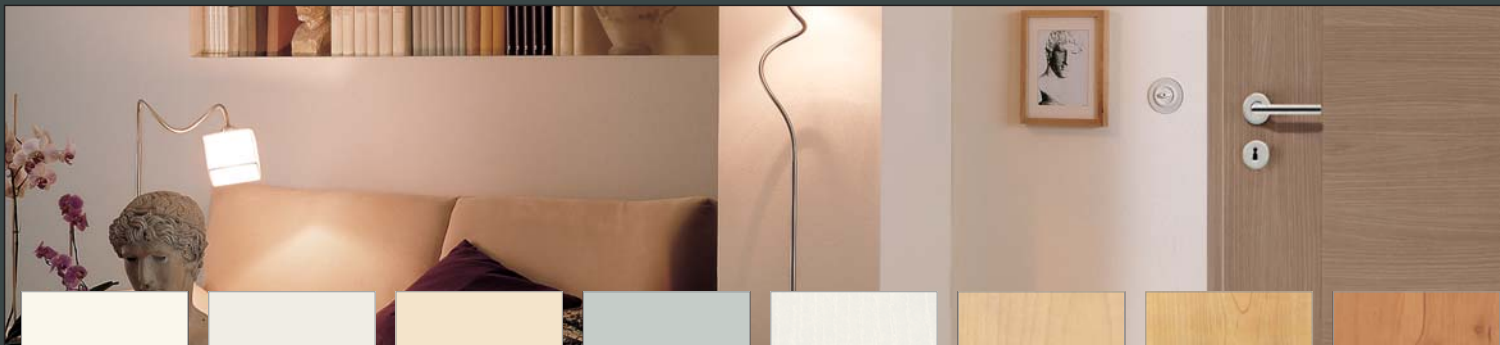

Suprafata de finisare PortaLit®

A 223
Lac alb

A 242
Alb uni

A 320
Nisip

A402
Gri deschis

ES 242
Frasin alb poros

AHB 99
Artar natur

AH 74
Artar rustic

RT 73
Arin

EiB
Stejar luminos

EiP 356
Stejar Italian

BU 88
Fag inflorat

BUC 88
Fag inflorat Cross

BU 99
Fag exclusiv

KW 173
Cires

NU 736
Nuc Noce

NUC 736
Nuc Noce Cross

- suprafata din rasina melaminata conform DIN 68765 si EN 14322/23
- plaja mare de nuante
- solide si rezistente in timp
- rezistente la zgariere si lovituri
- rezistente la lumina
- rezistente la temperaturi inalte

Pi 773
Pin modern

WE 716
Wenge

MKA 119
Makassar brun

Eventualele modificari cromatice se pot datora imprimarii.

* Mai multe modele si tipuri la cerere.

** Transportul este inclus in pretul produselor doar pentru comenzile livrate in Bucuresti.