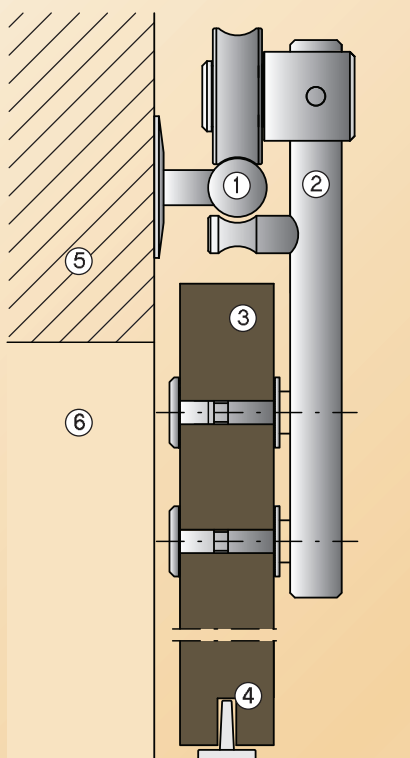

Indiferent daca este o realizare într-un canat sau doua canaturi, prin

La scena deschisa ...

noua generatie de usi culisante de la Westag & Getalit

prezenta nobila, prin design-ul unic, aceste usi culisante redau valoarea locuintei dvs. si creeaza un ambient modern. Usile culisante cu sina de ghidaj vizibila din otel superior masiv reprezinta o alternativa tehnica performanta pentru usile culisante standard.

Structura elementelor pentru usa culisanta Visible

- 1) Sina de rulare
- 2) Element de prindere
- 3) Canat culisant
- 4) Ghidaj inferior
- 5) Perete
- 6) Tencuiala convexa

PortaLit®

WESTALIFE®

GetaLit®

WESTALACK®

Canaturile fara falt ale usii culiseaza pe sina de rulare fara nici un zgomot. Un ghidaj inferior, neobservabil, îi confera stabilitate suplimentara, dar si functionare (deschidere-închidere) exacta.

Este disponibila cu orice suprafata de acoperire din actuala colectie de decoruri. Pentru a fi în pas cu actualul trend de mobilier, va oferim suplimentar decoruri pe Nuc sau Wenge cu furnir transversal.

Realizare

un - canat

Înaltime maxima : pâna la 2.222 mm

Laltime maxima : pâna la 1.084 mm

doua - canaturi

- maxima : pâna la 2.222 mm

- maxima : pâna la 2 x 1.084 mm

Westag & Getalit AG